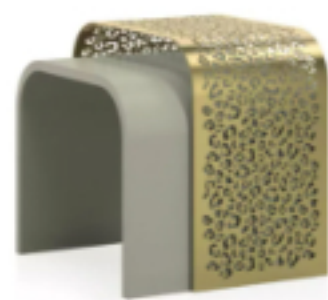

Watamu, un omaggio al Kenya

L'originale set di due tavolini con un nome evocativo che rende omaggio alla nota località kenyota di Watamu ha linee essenziali arricchite dal decorativismo esuberante e sofisticato di Roberto Cavalli Home Interiors: uno dei due elementi è realizzato in metallo traforato con disegno animalier, l'altro è in legno laccato.

www.robertocavalli.com

PENSANDO AI PICNIC 2022 STILE BRITISH

La coperta da picnic in pura lana vergine scozzese con supporto impermeabile e tracolla in pelle è realizzata a mano da artigiani inglesi: può agganciarsi allo zaino o alla bicicletta per una giornata all'aperto. Ampia la scelta di temi e colori.

www.heating-and-plumbing.com